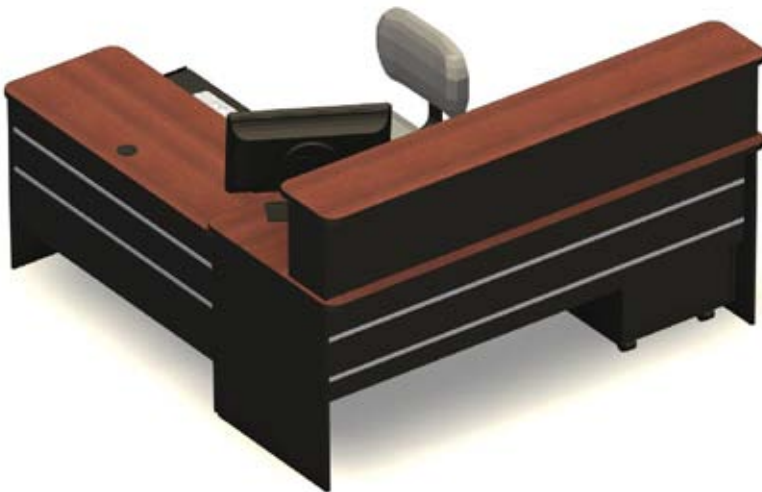

[AL-120X48]

Ala 120

Medidas ala:

- Dimensiones :
- Largo: 120 cms
- Ancho: 48 cms
- Alto: 73 cms

Especificaciones:

- Melamina importada negra de 5/8"
- Top disponible en Melamina importada color Zapelly o Wengue de 1"
- Acabados de lujo
- Ala incluye porta teclado, porta CPU y repisa para colocar documentos.