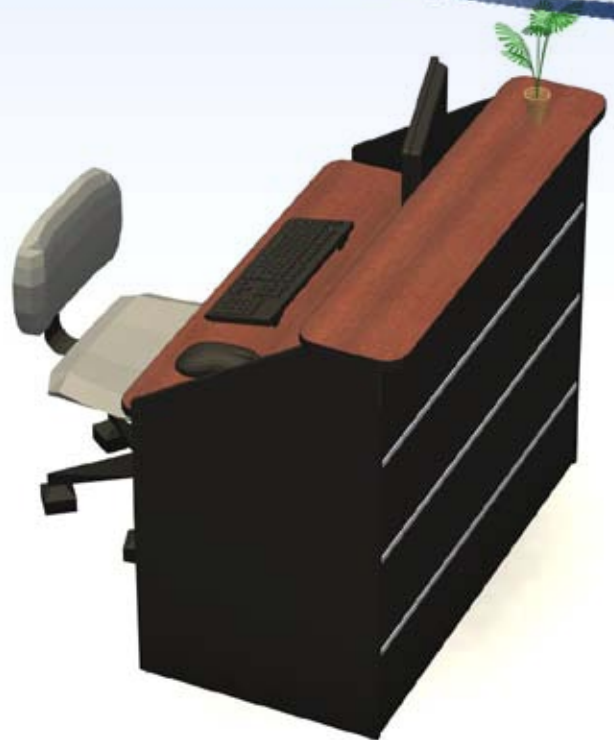

REP-120X70

Recepción 120

Medidas escritorio:

• Dimensiones :

Largo: 120 cms

Ancho: 70 cms

Alto: 105 cms

Especificaciones:

- Melamina importada negra de 5/8"
- Top disponible en Melamina importada color Zapelly o Wengue de 3/4"
- Acabados de lujo